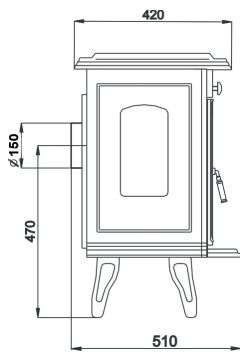

Malmkamin Victoria

Netokaal kg:	116
Mõõdud mm:	K: 680, L: 535, S: 510
CE-Sertifikaat	2007-C108
Värvivalik	Tumehall matt värv; roheline ja must läikiv email
Nimivõimsus kW	11
Nõutav tõmme korstnas Pa	6
Suitsutoru läbimõõt mm	150
Kõetav pindala (ruumi kõrgus kuni 2,5m)	100
Korstnaühendus	tagant või pealt
Korstnaühenduse tsentri kõrgus taga mm (b)	470
Korstnaühenduse kõrgus peal mm	680
Ukse klaasi K x L mm	305 x 215
Tulekolde L x S x K mm	320 x 290 x 240
Suitsugaaside temperatuur korstnaühenduses °C	450
Kütused	Puit, süsi, brikett
EAN-kood	6943241800029/ 6943241800234/ 6943241800210

Veesärgiga malmkamin Olive

Netokaal kg:	124
Mõõdud mm:	K: 680, L: 535, S: 510
Värvivalik	Tumehall matt värv; must läikiv email
Nimivõimsus kW	11,5
Veesärgi võimsus kW	7,5
Nõutav tõmme korstnas Pa	8
Suitsutoru läbimõõt mm	150
Kõetav pindala (ruumi kõrgus kuni 2,5m)	110
Tulekolde L x S x K mm	375 x 300 x 250
Suitsugaaside temperatuur korstnaühenduses °C	350
EAN-kood	6943241800036/ 6943241800241