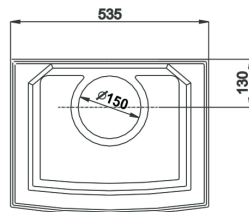

Malmkamin Victoria

Netokaal kg:	116
Mõõdud mm:	K: 680, L: 535, S: 510
CE-Sertifikaat	2007-C108
Värvivalik	Tumehall matt värv; roheline ja must läikiv email
Nimivõimsus kW	11
Nõutav tõmme korstnas Pa	6
Suitsutoru läbimõõt mm	150
Kõetav pindala (ruumi kõrgus kuni 2,5m)	100
Korstnaühendus	tagant või pealt
Korstnaühenduse tsentri kõrgus taga mm (b)	470
Korstnaühenduse kõrgus peal mm	680
Ukse klaasi K x L mm	305 x 215
Tulekolde L x S x K mm	320 x 290 x 240
Suitsugaaside temperatuur korstnaühenduses °C	450
Kütused	Puit, süsi, brikett
EAN-kood	6943241800029/ 6943241800234/ 6943241800210

Veesärgiga malmkamin Olive

Netokaal kg:	124
Mõõdud mm:	K: 680, L: 535, S: 510
Värvivalik	Tumehall matt värv; must läikiv email
Nimivõimsus kW	11,5
Veesärgi võimsus kW	7,5
Nõutav tõmme korstnas Pa	8
Suitsutoru läbimõõt mm	150
Kõetav pindala (ruumi kõrgus kuni 2,5m)	110
Tulekolde L x S x K mm	375 x 300 x 250
Suitsugaaside temperatuur korstnaühenduses °C	350
EAN-kood	6943241800036/ 6943241800241