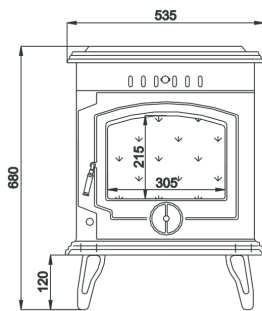

Malmkamin Victoria

Netokaal kg:	116
Mõõdud mm:	K: 680, L: 535, S: 510
CE-Sertifikaat	2007-C108
Värvivalik	Tumehall matt värv; roheline ja must läikiv email
Nimivõimsus kW	11
Nõutav tõmme korstnas Pa	6
Suitsutoru läbimõõt mm	150
Kõetav pindala (ruumi kõrgus kuni 2,5m)	100
Korstnaühendus	tagant või pealt
Korstnaühenduse tsentri kõrgus taga mm (b)	470
Korstnaühenduse kõrgus peal mm	680
Ukse klaasi K x L mm	305 x 215
Tulekolde L x S x K mm	320 x 290 x 240
Suitsugaaside temperatuur korstnaühenduses °C	450
Kütused	Puit, süsi, brikett
EAN-kood	6943241800029/ 6943241800234/ 6943241800210

Veesärgiga malmkamin Olive

Netokaal kg:	124
Mõõdud mm:	K: 680, L: 535, S: 510
Värvivalik	Tumehall matt värv; must läikiv email
Nimivõimsus kW	11,5
Veesärgi võimsus kW	7,5
Nõutav tõmme korstnas Pa	8
Suitsutoru läbimõõt mm	150
Kõetav pindala (ruumi kõrgus kuni 2,5m)	110
Tulekolde L x S x K mm	375 x 300 x 250
Suitsugaaside temperatuur korstnaühenduses °C	350
EAN-kood	6943241800036/ 6943241800241